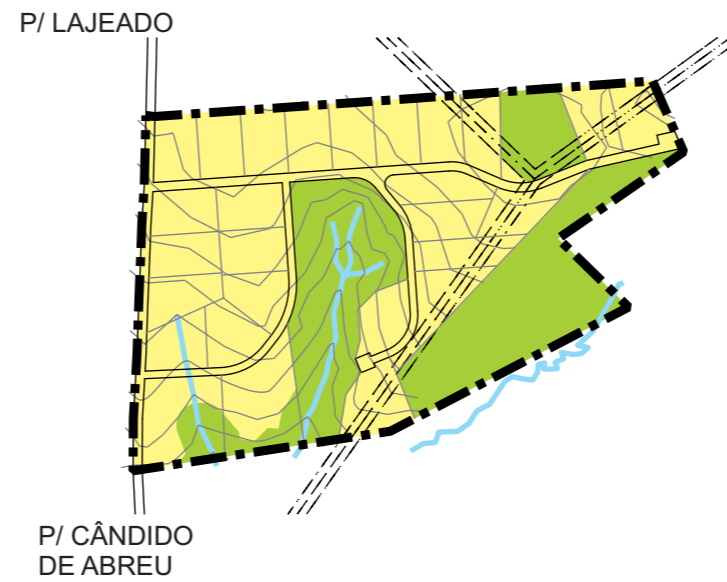

**VILA RURAL JACARE**

**VILA RURAL LAJEADO**

**VILA RURAL RIO DO TIGRE**

**LEGENDA**

- ZR1 - ZONA RESIDENCIAL UM
- ZPA - ZONA DE PRESERVAÇÃO AMBIENTAL
- PERÍMETRO URBANO
- LINHA DE TRANSMISSÃO
- RIOS E CÓRREGOS
- CURVA MESTRA

ESCALA: 1:10.000

Município: CÂNDIDO DE ABREU

PLANO DIRETOR MUNICIPAL

ANEXO XIX - USO E OCUPAÇÃO DO SOLO DAS VILAS RURAIS JACARE, LAJEADO E RIO DO TIGRE

Data 21/07/2006

Interacto Arquitetura, Planejamento e Consultoria Ltda  
Responsável Técnico: Beatriz Accioly Alves Romagnoli